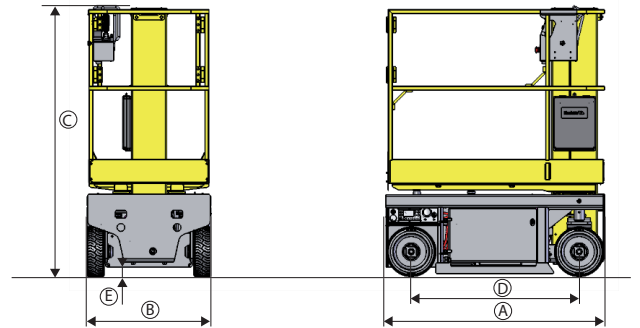

STAR 6

AKÜLÜ DİKEY PLATFORM

RENT RISE
KİRALAYIN, YÜKSELİN

Teknik özellikler

STAR 6

Çalışma Yüksekliği	5.8 m
Platform Yüksekliği	3.8 m
Kaldırma kapasitesi	230 kg
Platform ölçüleri	0.77 x 1.38 m
A Uzunluk	1.4 m
B Genişlik	0.79 m
C Kapalı halde yüksek	1.75 m
D Aks merkezleri aralığı	1.06 m
E Yerden yükseklik	6 cm
Oransal sürüş hızı	0.8 - 4.5 km/h
Dönme yarıçapı - dış	1.7 m
Eğim alarmı	1.5 ° / 3 °
Tırmanma kabiliyeti	25 %
Maksimum sürüş yüksekliği	3.8 m
Hidrolik sistem kapasitesi	5 l
Lastikler - iz yapmayan	308 x 108
Güç kaynağı	12V - 105 Ah (C5)
Ağırlık	835 kg

Standart özellikler

- 24 V elektrikli brushless AC motor (bakım gerektirmeyen)
- 12 x 105 Ah akü
- 20 A şarj cihazı
- Akü seviye göstergesi
- Haulotte ACTIV'Screen
- Forklift çatal taşıma noktaları
- Vinç kaldırma noktaları
- Elektrikli fren serbest bırakma sistemi
- İçte açılabilir kapılar
- 2 ön tekerlek direksiyon
- 2 arka tekerlek sürüş
- İz bırakmayan tekerlek
- Çalışma saati ölçer
- Korna
- Hareket alarmı
- Flaşör
- Acil durdurma butonu
- Acil indirme sistemi
- Sepet ve şase üzerinde kumanda kutusu
- Çekme kancası
- Güvenlik süpürgeleri

Opsiyonlar ve aksesuarlar

- Platformda uzatma +0.4 m
- Flaşör
- Platformda güç kaynağı
- Ground-fault circuit interrupter 30 mA
- Soğuk ülkeler için hidrolik yağ
- Bioçözünür yağ
- Üst kumanda kutusu koruması
- Fluorescent tube caddy
- Alet taşıma tepsi
- Bakım gerektirmeyen aküler

İstanbul Merkez :

Anadolu Mah. Kanuni Cad.
No: 30 Orhanlı 34956
Tuzla - İstanbul
Tel : 0216 970 50 70
Fax : 0216 970 50 80

İstanbul Avrupa :

İkitelli OSB Sefaköy San. Sit.
16. Blok No: 25-28 34500
Başakşehir - İstanbul
Tel : 0212 970 50 70
Fax : 0212 970 50 80

Ankara

OSTİM Mahallesi 100. Yıl Blv.
1229. Cad. No:1-3 06370
Yenimahalle - Ankara
Tel : 0312 970 50 70
Fax : 0312 970 50 80

İzmir :

Ankara Cad. Ulucak Beldesi
No: 17 35735
Kemalpaşa - İzmir
Tel : 0232 970 50 70
Fax : 0232 970 50 80

Bursa :

Demirci Mah. Ahıska Cad.
No: 191 16159
Nilüfer - Bursa
Tel : 0224 970 50 70
Fax : 0224 970 50 80