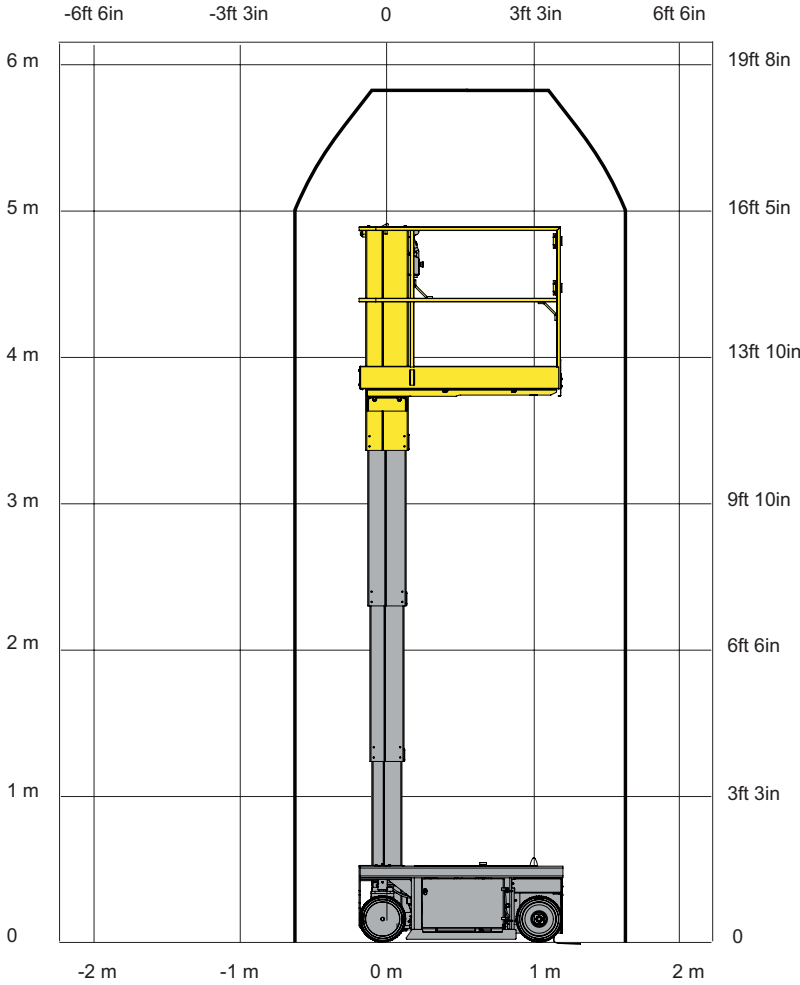

STAR 6

AKÜLÜ DİKEY PLATFORM

RENT RISE
KİRALAYIN, YÜKSELİN

Teknik özellikler

STAR 6

Çalışma Yüksekliği	5.8 m
Platform Yüksekliği	3.8 m
Kaldırma kapasitesi	230 kg
Platform ölçüleri	0.77 x 1.38 m
A Uzunluk	1.4 m
B Genişlik	0.79 m
C Kapalı halde yüksek	1.75 m
D Aks merkezleri aralığı	1.06 m
E Yerden yükseklik	6 cm
Oransal sürüş hızı	0.8 - 4.5 km/h
Dönme yarıçapı - dış	1.7 m
Eğim alarmı	1.5 ° / 3 °
Tırmanma kabiliyeti	25 %
Maksimum sürüş yüksekliği	3.8 m
Hidrolik sistem kapasitesi	5 l
Lastikler - iz yapmayan	308 x 108
Güç kaynağı	12V - 105 Ah (C5)
Ağırlık	835 kg

Standart özellikler

- 24 V elektrikli brushless AC motor (bakım gerektirmeyen)
- 12 x 105 Ah akü
- 20 A şarj cihazı
- Akü seviye göstergesi
- Haulotte ACTIV'Screen
- Forklift çatal taşıma noktaları
- Vinç kaldırma noktaları
- Elektrikli fren serbest bırakma sistemi
- İçte açılabilir kapılar
- 2 ön tekerlek direksiyon
- 2 arka tekerlek sürüş
- İz bırakmayan tekerlek
- Çalışma saati ölçer
- Korna
- Hareket alarmı
- Flaşör
- Acil durdurma butonu
- Acil indirme sistemi
- Sepet ve şase üzerinde kumanda kutusu
- Çekme kancası
- Güvenlik süpürgeleri

Opsiyonlar ve aksesuarlar

- Platformda uzatma +0.4 m
- Flaşör
- Platformda güç kaynağı
- Ground-fault circuit interrupter 30 mA
- Soğuk ülkeler için hidrolik yağ
- Bioçözünür yağ
- Üst kumanda kutusu koruması
- Fluorescent tube caddy
- Alet taşıma tepsi
- Bakım gerektirmeyen aküler

İstanbul Merkez :

Anadolu Mah. Kanuni Cad.
No: 30 Orhanlı 34956
Tuzla - İstanbul
Tel : 0216 970 50 70
Fax : 0216 970 50 80

İstanbul Avrupa :

İkitelli OSB Sefaköy San. Sit.
16. Blok No: 25-28 34500
Başakşehir - İstanbul
Tel : 0212 970 50 70
Fax : 0212 970 50 80

Ankara

OSTİM Mahallesi 100. Yıl Blv.
1229. Cad. No:1-3 06370
Yenimahalle - Ankara
Tel : 0312 970 50 70
Fax : 0312 970 50 80

İzmir :

Ankara Cad. Ulucak Beldesi
No: 17 35735
Kemalpaşa - İzmir
Tel : 0232 970 50 70
Fax : 0232 970 50 80

Bursa :

Demirci Mah. Ahıska Cad.
No: 191 16159
Nilüfer - Bursa
Tel : 0224 970 50 70
Fax : 0224 970 50 80