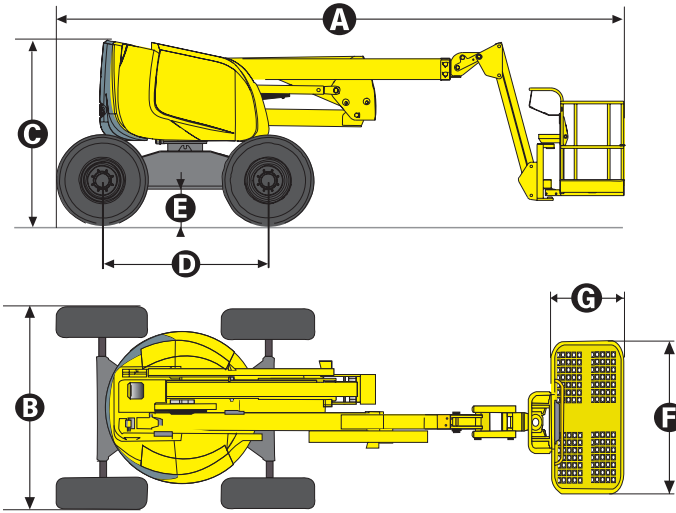

İstanbul Merkez :

Anadolu Mah. Kanuni Cad.
No: 30 Orhanlı 34956
Tuzla - İstanbul
Tel : 0216 970 50 70
Fax : 0216 970 50 80

İstanbul Avrupa :

İkitelli OSB Sefaköy San. Sit.
16. Blok No: 25-28 34500
Başakşehir - İstanbul
Tel : 0212 970 50 70
Fax : 0212 970 50 80

Ankara :

OSTİM Mahallesi 100. Yıl Bv.
1229. Cad. No:1-3 06370
Yenimahalle - Ankara
Tel : 0312 970 50 70
Fax : 0312 970 50 80

İzmir :

Ankara Cad. Ulucak Beldesi
No: 17 35735
Kemalpaşa - İzmir
Tel : 0232 970 50 70
Fax : 0232 970 50 80

Bursa :

Demirci Mah. Ahıska Cad.
No: 191 16159
Nilüfer - Bursa
Tel : 0224 970 50 70
Fax : 0224 970 50 80