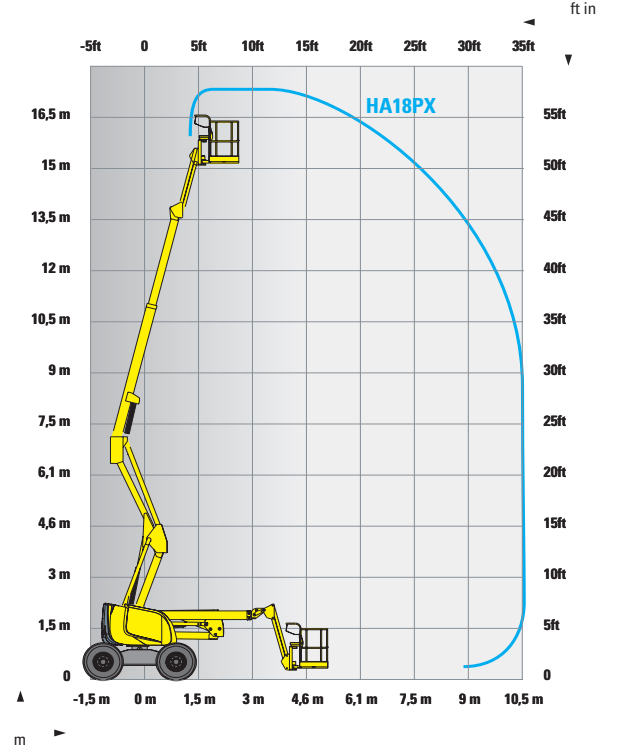

## Optimum verimlilik

- Kesintisiz 360° sınırsız kule dönüşü
- Tam oransal kumandalar ve eş zamanlı bom fonksiyonları
- Tam yüksekliğe 44 saniyede erişim

## Arazide olağanüstü çalışma kabiliyeti

- 4 teker yürüyüş ve 4 teker direksiyon özelliği ile daha iyi manevra kabiliyeti
- Hidrolik diferansiyel kilit
- 40 cm'lik yerden yükseklik

**10.6 m'lik yatay erişim daha geniş bir çalışma eğrisi sağlar**

### HA18PX

Çalışma yüksekliği	17.2 m
Platform yüksekliği	15.2 m
Yatay erişim	10.6 m
Maksimum yatay erişimdeki yükseklik	6.6 m
Kaldırma kapasitesi	230 kg
<b>F x G</b> Platform ölçüleri	1.8 x 0.8 m
<b>A</b> Uzunluk	7.6 m
Nakliye uzunluğu	5.9 m
<b>B</b> Genişlik	2.3 m
<b>C</b> Kapalı yükseklik	2.3 m
Nakliye yüksekliği	2.6 m
Dikey jib bom hareketi	140° (+70/-70)
Sepet dönüş (sağ/sol)	178° (+89/-89)
Kule dönüş	360° - Sürekli
Kuyruk salınımı	0 m
<b>D</b> Aks merkezleri aralığı	2 m
<b>E</b> Yerden yükseklik	40 cm
Eğim	5°
Sürüş hızı	0.8 - 5.5 km/h
Tırmanma kabiliyeti	50 %
Dönme yarıçapı - dış	3.75 m
Lastikler - dolgu	385/65-22.5
Motor gücü	31 kW - 42 hp
Hidrolik sistem kapasitesi	100 l
Yakıt tankı kapasitesi	75 l
Ağırlık	8050 kg