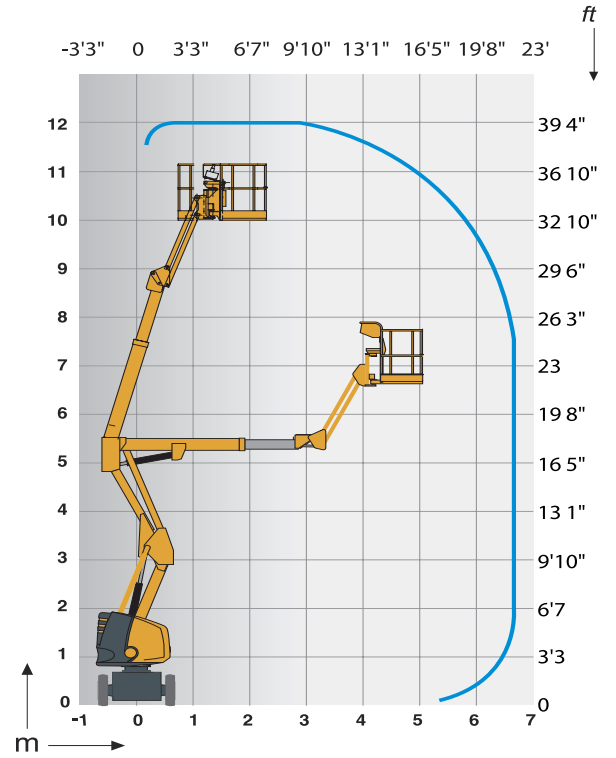

### En dar alanlarda bile mükemmel manevra kabiliyeti

- 1.35 m genişliği ile kompakt boyutlar
- Kompakt ölçüleriyle, standart kapılardan geçebilme imkanı
- 136° (+64°/-72°)'lik dikey jib bom hareketi
- Dar dönme yarıçapı (2.4 m)

### HA12 IP

Çalışma yüksekliği	12 m
Platform yüksekliği	10 m
Yatay erişim	6.5 m
Maksimum yatay erişimdeki yükseklik	5.30 m
Kaldırma kapasitesi	230 kg
Dikey jib bom hareketi	136° (+64°/-72°)
<b>A</b> Uzunluk	5.45 m
<b>B</b> Genişlik	1.35 m
<b>C</b> Kapalı yükseklik	2.06 m
Nakliye yüksekliği	2.6 m
<b>D</b> Aks merkezleri aralığı	1.8 m
<b>E</b> Yerden yükseklik	16 cm
<b>F</b> x <b>G</b> Platform ölçüleri	1.2 x 0.8 m
Kuyruk salınımı	0 cm
Oransal sürüş hızı	0.7 - 4.5 km/h
Dönme yarıçapı - dış	2.40 m
Kule dönüş	355 °
Sepet dönüş (sağ/sol)	170° (+80°/-90°)
Aküler	48 V - 345 Amph (C5)
Tırmanma kabiliyeti	25 %
Lastikler - iz yapmayan	7x12"
Hidrolik sistem kapasitesi	30 l
Ağırlık	5945 kg