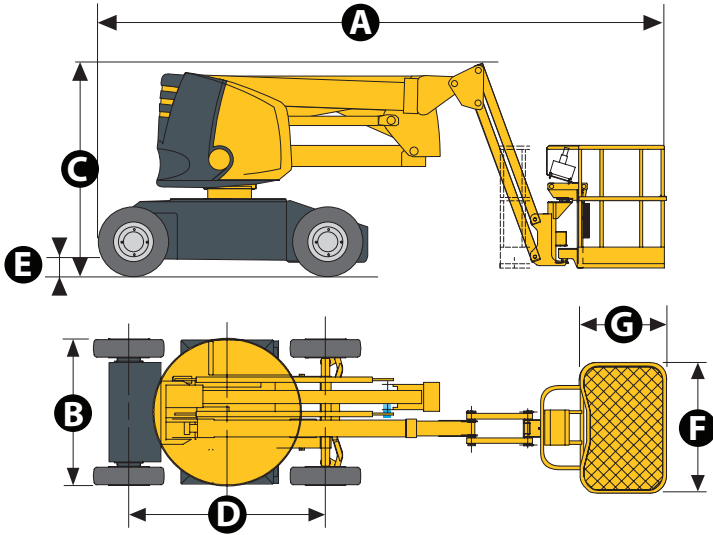

Istanbul Merkez :

Anadolu Mah. Kanuni Cad.
No: 30 Orhanlı 34956
Tuzla - İstanbul
Tel : 0216 970 50 70
Fax : 0216 970 50 80

Istanbul Avrupa :

İkitelli OSB Sefaköy San. Sit.
16. Blok No: 25-28 34500
Başakşehir - İstanbul
Tel : 0212 970 50 70
Fax : 0212 970 50 80

Ankara :

OSTİM Mahallesi 100. Yıl Blv.
1229. Cad. No:1-3 06370
Yenimahalle - Ankara
Tel : 0312 970 50 70
Fax : 0312 970 50 80

İzmir :

Ankara Cad. Ulucak Beldesi
No: 17 35735
Kemalpaşa - İzmir
Tel : 0232 970 50 70
Fax : 0232 970 50 80

Bursa :

Demirci Mah. Ahıska Cad.
No: 191 16159
Nilüfer - Bursa
Tel : 0224 970 50 70
Fax : 0224 970 50 80