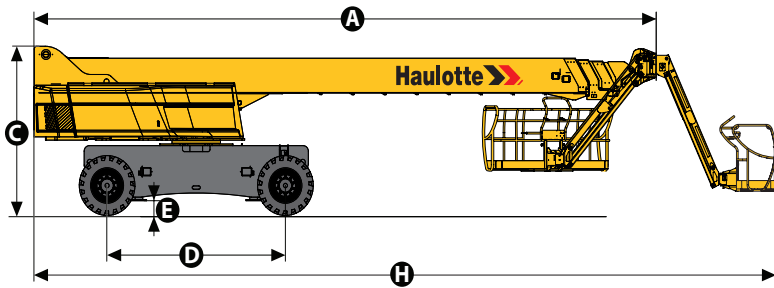

Opsiyonlar ve aksesuarlar

- Sürüş alarmı
- Flaşör
- Çalışma ışığı

İstanbul Merkez :

Anadolu Mah. Kanuni Cad.
No: 30 Orhanlı 34956
Tuzla - İstanbul
Tel : 0216 970 50 70
Fax : 0216 970 50 80

İstanbul Avrupa :

İkitelli OSB Sefaköy San. Sit.
16. Blok No: 25-28 34500
Başakşehir - İstanbul
Tel : 0212 970 50 70
Fax : 0212 970 50 80

Ankara :

OSTİM Mahallesi 100. Yıl Bv.
1229. Cad. No:1-3 06370
Yenimahalle - Ankara
Tel : 0312 970 50 70
Fax : 0312 970 50 80

İzmir :

Ankara Cad. Ulucak Beldesi
No: 17 35735
Kemalpaşa - İzmir
Tel : 0232 970 50 70
Fax : 0232 970 50 80

Bursa :

Demirci Mah. Ahıska Cad.
No: 191 16159
Nilüfer - Bursa
Tel : 0224 970 50 70
Fax : 0224 970 50 80