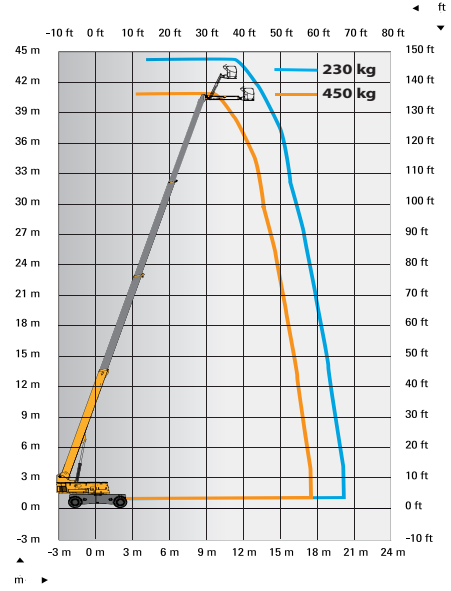

## Performans

- 42.2 m çalışma yüksekliği
- 19.9 m maksimum yatay erişim
- Kaldırma kapasitesi:  
230 kg (2 personel) /  
450 kg (3 personel)
- 150° yatay ve 140° dikey jib  
bom hareketi

## H43 TPX

Çalışma yüksekliği	42.2 m
Platform yüksekliği	40.2 m
Yatay erişim	19.9 m
Kaldırma kapasitesi	230 - 450 kg
<b>F</b> x <b>G</b> Platform ölçüleri	2.44 x 0.8 m
<b>H</b> Uzunluk	14.5 m
<b>A</b> Nakliye uzunluğu	12.3 m
<b>B</b> Genişlik	2.53 m
Nakliye yüksekliği	3.3 m
<b>C</b> Kapalı yükseklik	3.05 m
Dikey jib hareketi	140° (+70/-70)
Sepet dönüş (sağ / sol)	174° (+87/-87)
Bom dönme açısı	73° (+73/-0)
Kule dönüş	360° - Sürekli
Kuyruk salınımı	150 cm
<b>D</b> Aks merkezleri ağırlığı	3.5 m
<b>E</b> Yerden yükseklik	38 cm
Eğim	3°
Sürüş hızı	0.3 - 5 km/h
Tırmanma kabiliyeti	40 %
Dönme yarıçapı - dış	5.74 m
Dolgu lastikler	445/65-22.5
Motor gücü	55.5 kW 75.4 hp
Ağırlık	20600 kg