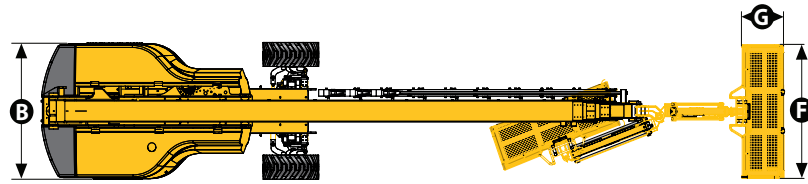

Opsiyonlar ve aksesuarlar

- Sürüş alarmı
- Flaşör
- Çalışma ışığı

İstanbul Merkez :

Anadolu Mah. Kanuni Cad.
No: 30 Orhanlı 34956
Tuzla - İstanbul
Tel : 0216 970 50 70
Fax : 0216 970 50 80

İstanbul Avrupa :

İkitelli OSB Sefaköy San. Sit.
16. Blok No: 25-28 34500
Başakşehir - İstanbul
Tel : 0212 970 50 70
Fax : 0212 970 50 80

Ankara :

OSTİM Mahallesi 100. Yıl Bv.
1229. Cad. No:1-3 06370
Yenimahalle - Ankara
Tel : 0312 970 50 70
Fax : 0312 970 50 80

İzmir :

Ankara Cad. Ulucak Beldesi
No: 17 35735
Kemalpaşa - İzmir
Tel : 0232 970 50 70
Fax : 0232 970 50 80

Bursa :

Demirci Mah. Ahıska Cad.
No: 191 16159
Nilüfer - Bursa
Tel : 0224 970 50 70
Fax : 0224 970 50 80