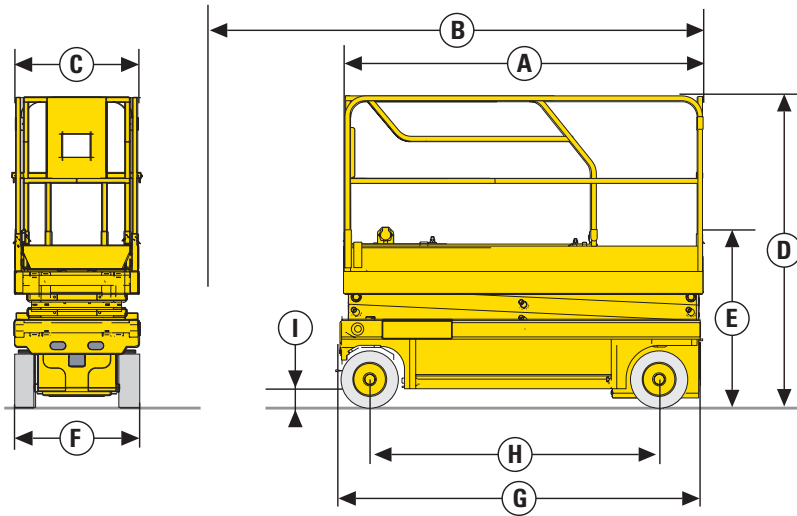

COMPACT 8

COMPACT 10N

Kompakt boyutlar

- 81 cm makine genişliği ile en dar alanda dahi çalışabilme
- Kompakt kapalı yüksekliği ile standart kapı geçişlerinden kolaylıkla geçebilme

Olağanüstü verimlilik

- 350 kg'a kadar kaldırma kapasitesi (Compact 8)
- Maksimum yükseklikte sürüş imkanı
- Uzayabilir platform
- Uzun çalışma döngüsü

Sağlam, dayanıklı ve kolay bakım

RENT RISE
KİRALAYIN, YÜKSELİN

COMPACT 8 / COMPACT 10N

RENT RISE
KİRALAYIN, YÜKSELİN

AKÜLÜ MAKASLI PLATFORM

Teknik Özellikler

	COMPACT 8	COMPACT 10N
Çalışma Yüksekliği	8.2 m	10 m
Platform Yüksekliği	6.2 m	8 m
Sürülebilir maksimum yükseklik	6.2 m	8 m
Kaldırma kapasitesi - iç mekan	350 kg	230 kg
Kaldırma kapasitesi - dış mekan	120 kg	N/A
A Platform uzunluğu - dış	2.31 m	2.31 m
B Platform uzunluğu - uzatılmış	3.23 m	3.23 m
Platform uzatma	0.92 m	0.92 m
C Platform genişliği - dış	0.81 m	0.81 m
E Saklama yüksekliği	1.13 m	1.32 m
D Kapalı yükseklik	2 m	2.18 m
F Genişlik	0.81 m	0.81 m
G Uzunluk	2.49 m	2.43 m
H Aks merkezleri aralığı	1.86 m	1.86 m
I Yerden yükseklik	13 cm	13 cm
Yerden yükseklik - Çukur koruma sistemi açık	2.5 cm	2.5 cm
Sürüş hızı	1 - 3.3 km/h	1 - 3.2 km/h
Tırmanma kabiliyeti	23 %	23 %
Eğim	2 °	2 °
Kaldırma / indirme süresi	26 s / 37 s	36 s / 42 s
Dönme yarıçapı - dış	2.38 m	2.38 m
Lastikler - iz yapmayan	15x5	15x5
Aküler	24V-225 Amph (C20)	24V-225 Amph (C20)
Hidrolik sistem kapasitesi	27 l	27 l
Ağırlık	1655 kg	2190 kg