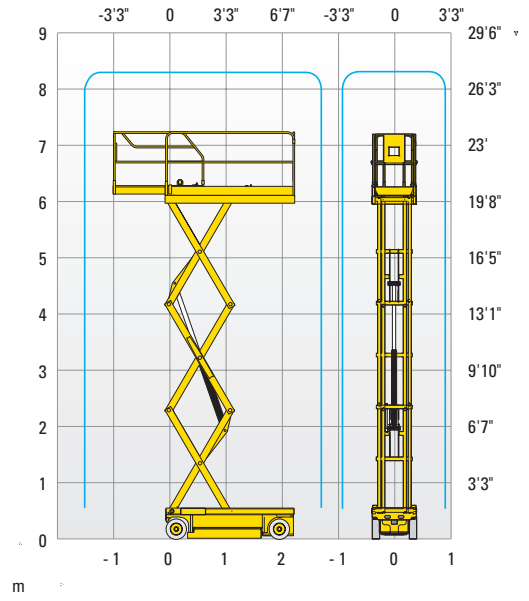

Compact 8

Standart özellikler

- Çukur koruma sistemi
- Akü şarj göstergesi
- Oransal hızlı kumanda sistemi
- Döner malzeme taplası
- Katlanabilir korkuluklar (Compact 10N)
- Otomatik olarak duran akü şarj cihazı
- İz yapmayan dolgu lastikler
- Eğim sensörü
- Platform yük algılama sistemi
- Acil durum indirme valfi
- Taşıma için forklift cepleri
- Çekme ve kaldırma noktaları
- Korna
- Çalışma saati

Opsiyonel özellikler

- Flaşör
- Hareket alarmı
- Çalışma ışığı
- Platformda güç kaynağı
- Katlanabilir korkuluklar (Compact 8)
- Bioçözünür hidrolik yağ
- Merkezi akü doldurma sistemi