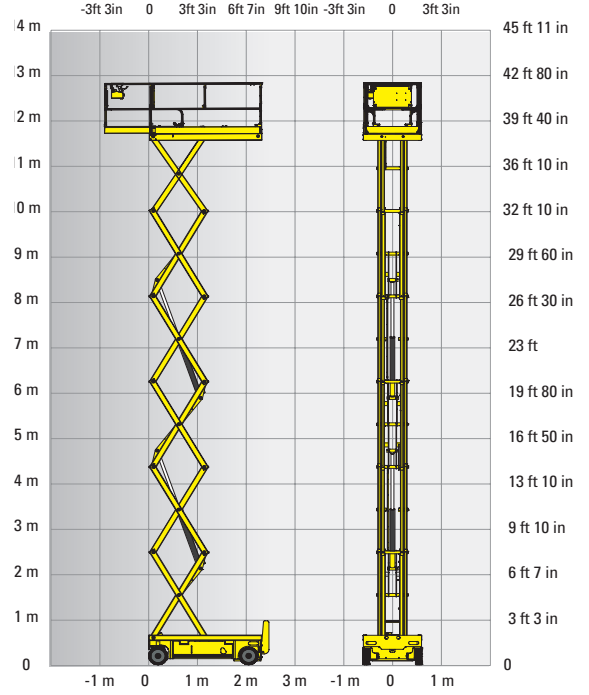

Olağanüstü verimlilik

- 13.8 m'ye kadar çalışma yüksekliği
- Maksimum yükseklikte sürüş imkanı
- Yük kapasitesi: 350 kg
- Sağlam, dayanıklı ve kolay bakım
- Uzayabilir platform
- Uzun çalışma döngüsü

Kompakt boyutlar

- 1.2 m makine genişliği
- Katlanabilir korkuluklar

COMPACT 14

AKÜLÜ MAKASLI PLATFORM

RENT RISE
KİRALAYIN, YÜKSELİN

Teknik özellikler

COMPACT 14

Çalışma Yüksekliği	13.85 m
Platform Yüksekliği	11.85 m
Kaldırma kapasitesi	350 kg
A Platform uzunluğu - dış	2.31 m
Platform uzunluğu - uzatılmış	3.23 m
Platform uzatma	0.92 m
Platform genişliği - dış	1.2 m
D Saklama yüksekliği	2.08 m
C Kapalı yükseklik	2.5 m
B Genişlik	1.2 m
E Uzunluk	2.49 m
F Aks merkezleri aralığı	1.86 m
G Yerden yükseklik	13 cm
Yerden yükseklik - Çukur koruma sistemi açık	2.3 cm
Sürüş hızı	0.9 - 2.7 km/h
Sürülebilir maksimum yükseklik	11.85 m
Tırmanma kabiliyeti	23 %
Eğim	2° / 3°
Kaldırma / indirme süresi	61 s / 50 s
Dönme yarıçapı - dış	2.38 m
Lastikler - iz yapmayan	15 x 5
Aküler	24 V - 340 Amph (C20)
Hidrolik sistem kapasitesi	25 l
Ağırlık	3175 kg

350 kg
770 lbs / 3x

Standart özellikler

- Çukur koruma sistemi
- Akü şarj göstergesi
- Oransal hızlı kumanda sistemi
- Sökülebilir kumanda kutusu
- Otomatik olarak duran akü şarj cihazı
- İz yapmayan dolgu lastikler
- Eğim sensörü
- Platform yük algılama sistemi
- Acil durum indirme valfi
- Taşıma için forklift çepeli
- Çekme ve kaldırma noktaları
- Korna
- Çalışma saati