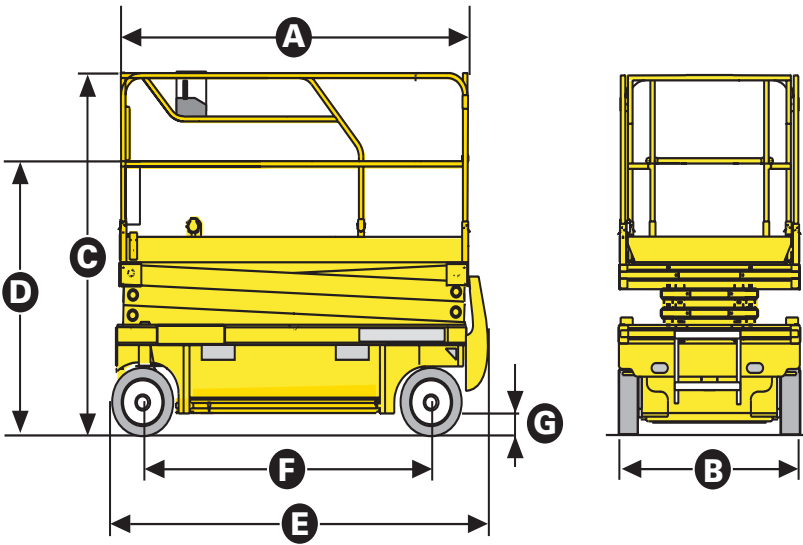

İstanbul Merkez :
Anadolu Mah. Kanuni Cad.
No: 30 Orhanlı 34956
Tuzla - İstanbul
Tel : 0216 970 50 70
Fax : 0216 970 50 80

İstanbul Avrupa :
İktelli OSB Sefaköy San. Sit.
16. Blok No: 25-28 34500
Başakşehir - İstanbul
Tel : 0212 970 50 70
Fax : 0212 970 50 80

Ankara :
OSTİM Mahallesi 100. Yıl Bv.
1229. Cad. No:1-3 06370
Yenimahalle - Ankara
Tel : 0312 970 50 70
Fax : 0312 970 50 80

İzmir :
Ankara Cad. Ulucak Beldesi
No: 17 35735
Kemalpaşa - İzmir
Tel : 0232 970 50 70
Fax : 0232 970 50 80

Bursa :
Demirci Mah. Ahıska Cad.
No: 191 16159
Nilüfer - Bursa
Tel : 0224 970 50 70
Fax : 0224 970 50 80