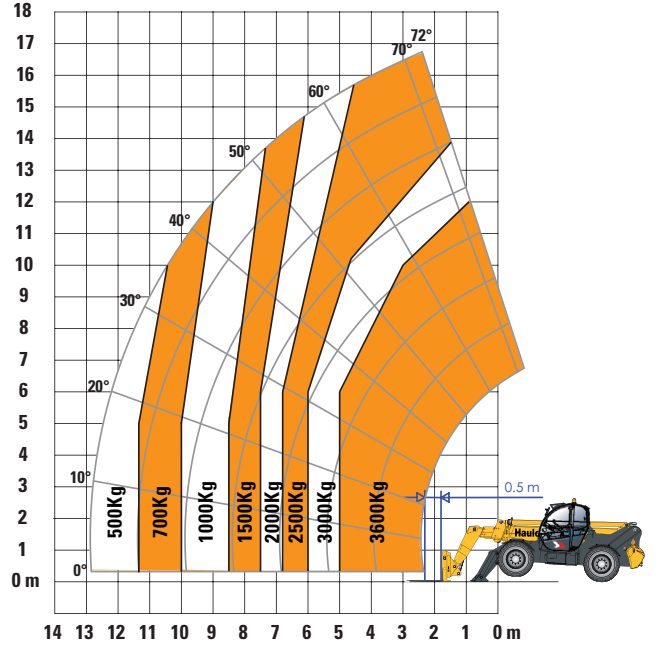

HTL 3617

TELEHANDLER

RENT RISE

KİRALAYIN, YÜKSELİN

Kaldırma yüksekliği: 16,70 m
Maksimum yük kapasitesi: 3600 kg

Performans

Maksimum yük kapasitesi	3600 kg
Tam yükseklikteki yük kapasitesi	2500 kg
Tam yatay erişimdeki yük kapasitesi	500 kg
Maksimum kaldırma yüksekliği	16.7 m
Maksimum yükseklikteki yatay erişim	2.4 m
Maksimum yatay erişim	12.85 m

Boyutlar

A Uzunluk	6.64 m
B Genişlik	2.43 m
C Yükseklik	2.6 m
D Aks merkezleri aralığı	2.89 m
E Yerden yükseklik	50 cm
F Hat genişliği	2 m
G Kabin genişliği	0.96 m
H Tüm genişlik - denge ayakları indirilmiş	3.34 m
I Bom bağlantı eksen yüksekliği	1.76 m
J Yaklaşma açısı	29 °
K Çatal kaldırma açısı	18 °
L Çatal indirme açısı	104 °
Dönme yarıçapı - dış	4.5 m
Ağırlık (çatallar dahil)	11590 kg
Lastikler	405/70 - 24

Motor

Motor modeli	PERKINS
Motor kapasitesi	4400 cm³
Motor gücü	70 kW
Motor torku	392 Nm
Şanzıman tipi	Hydrostatic
Yakıt tankı	130 l
Motor yoğu	110 l

Standart özellikler

- Elektronik gösterge paneli
- Hidrostatik şanzıman
- 4 teker yürüyüş ve direksiyon
- Su ayırıcılı yakıt filtresi
- Bom/teleskopik bom/kazıma ve atışmanların hareketleri için oransal kumandalar
- Döner lamba
- Hidrolik denge ayaklarında emniyet valfleri
- Yedek hidrolik sistemi
- Aşırı yük hareket durumunda kesme sistemi
- Eğim düzeltici: ± 10°
- Isıtma ve havalandırılmalı kabin
- Hidrolik arka aks kilidi

Opsiyonlar ve aksesuarlar

- Kova
- Jib bom
- Vinç opsiyonu
- Çatal
- Soğuk hava paketi
- Soğuk ortam yağı
- Klima
- Çalışma ışığı
- Metal ön cam koruyucu
- Kancalı alet taşıma tablası