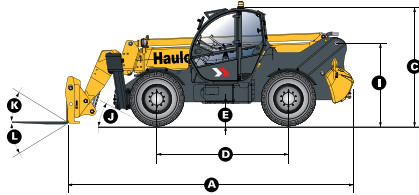

HTL 3617

TELEHANDLER

RENT RISE

KİRALAYIN, YÜKSELİN

Kaldırma yüksekliği: 16,70 m
Maksimum yük kapasitesi: 3600 kg

Performans

Maksimum yük kapasitesi	3600 kg
Tam yükseklikteki yük kapasitesi	2500 kg
Tam yatay erişimdeki yük kapasitesi	500 kg
Maksimum kaldırma yüksekliği	16.7 m
Maksimum yükseklikteki yatay erişim	2.4 m
Maksimum yatay erişim	12.85 m

Boyutlar

A Uzunluk	6.64 m
B Genişlik	2.43 m
C Yükseklik	2.6 m
D Aks merkezleri aralığı	2.89 m
E Yerden yükseklik	50 cm
F Hat genişliği	2 m
G Kabin genişliği	0.96 m
H Tüm genişlik - denge ayakları indirilmiş	3.34 m
I Bom bağlantı eksen yüksekliği	1.76 m
J Yaklaşma açısı	29 °
K Çatal kaldırma açısı	18 °
L Çatal indirme açısı	104 °
Dönme yarıçapı - dış	4.5 m
Ağırlık (çatallar dahil)	11590 kg
Lastikler	405/70 - 24

Motor

Motor modeli	PERKINS
Motor kapasitesi	4400 cm³
Motor gücü	70 kW
Motor torku	392 Nm
Şanzıman tipi	Hydrostatic
Yakıt tankı	130 l
Motor yoğu	110 l

Standart özellikler

- Elektronik gösterge paneli
- Hidrostatik şanzıman
- 4 teker yürüyüş ve direksiyon
- Su ayırıcılı yakıt filtresi
- Bom/teleskopik bom/kazıma ve atışmanların hareketleri için oransal kumandalar
- Döner lamba
- Hidrolik denge ayaklarında emniyet valfleri
- Yedek hidrolik sistemi
- Aşırı yük hareket durumunda kesme sistemi
- Eğim düzeltici: ± 10°
- Isıtma ve havalandırılmalı kabin
- Hidrolik arka aks kilidi

Opsiyonlar ve aksesuarlar

- Kova
- Jib bom
- Vinç opsiyonu
- Çatal
- Soğuk hava paketi
- Soğuk ortam yağı
- Klima
- Çalışma ışığı
- Metal ön cam koruyucu
- Kancalı alet taşıma tablası