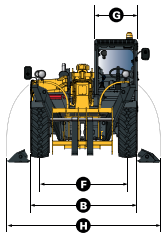

HTL 3617

TELEHANDLER

RENT RISE

KİRALAYIN, YÜKSELİN

Kaldırma yüksekliği: 16,70 m
Maksimum yük kapasitesi: 3600 kg

Performans

Maksimum yük kapasitesi	3600 kg
Tam yükseklikteki yük kapasitesi	2500 kg
Tam yatay erişimdeki yük kapasitesi	500 kg
Maksimum kaldırma yüksekliği	16.7 m
Maksimum yükseklikteki yatay erişim	2.4 m
Maksimum yatay erişim	12.85 m

Boyutlar

A Uzunluk	6.64 m
B Genişlik	2.43 m
C Yükseklik	2.6 m
D Aks merkezleri aralığı	2.89 m
E Yerden yükseklik	50 cm
F Hat genişliği	2 m
G Kabin genişliği	0.96 m
H Tüm genişlik - denge ayakları indirilmiş	3.34 m
I Bom bağlantı eksen yüksekliği	1.76 m
J Yaklaşma açısı	29 °
K Çatal kaldırma açısı	18 °
L Çatal indirme açısı	104 °
Dönme yarıçapı - dış	4.5 m
Ağırlık (çatallar dahil)	11590 kg
Lastikler	405/70 - 24

Motor

Motor modeli	PERKINS
Motor kapasitesi	4400 cm³
Motor gücü	70 kW
Motor torku	392 Nm
Şanzıman tipi	Hydrostatic
Yakıt tankı	130 l
Motor yoğu	110 l

Standart özellikler

- Elektronik gösterge paneli
- Hidrostatik şanzıman
- 4 teker yürüyüş ve direksiyon
- Su ayırıcılı yakıt filtresi
- Bom/teleskopik bom/kazıma ve atışmanların hareketleri için oransal kumandalar
- Döner lamba
- Hidrolik denge ayaklarında emniyet valfleri
- Yedek hidrolik sistemi
- Aşırı yük hareket durumunda kesme sistemi
- Eğim düzeltici: ± 10°
- Isıtma ve havalandırılmalı kabin
- Hidrolik arka aks kilidi

Opsiyonlar ve aksesuarlar

- Kova
- Jib bom
- Vinç opsiyonu
- Çatal
- Soğuk hava paketi
- Soğuk ortam yağı
- Klima
- Çalışma ışığı
- Metal ön cam koruyucu
- Kancalı alet taşıma tablası