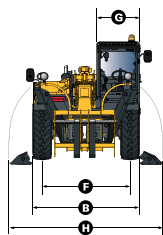

HTL 3614

TELEHANDLER

RENT RISE

KİRALAYIN, YÜKSELİN

Kaldırma yüksekliği: 13,60 m

Maksimum yük kapasitesi: 3600 kg

Performans

Maksimum yük kapasitesi	3600 kg
Tam yükseklikteki yük kapasitesi	3000 kg
Tam yatay erişimdeki yük kapasitesi	800 kg
Maksimum kaldırma yüksekliği	13.6 m
Maksimum yükseklikteki yatay erişim	1.5 m
Maksimum yatay erişim	9.8 m

Boyutlar

A Uzunluk	6.43 m
B Genişlik	2.43 m
C Yükseklik	2.6 m
D Aks merkezleri aralığı	2.89 m
E Yerden yükseklik	50 cm
F Hat genişliği	2 m
G Kabin genişliği	0.96 m
H Tüm genişlik - denge ayakları indirilmiş	3.34 m
I Bom bağlantı eksen yüksekliği	1.76 m
J Yaklaşma açısı	29 °
K Çatal kaldırma açısı	18 °
L Çatal indirme açısı	104 °
Dönme yarıçapı - dış	4.5 m
Ağırlık (çatallar dahil)	10340 kg
Lastikler	405/70 - 24

Motor

Motor modeli	PERKINS
Motor kapasitesi	4400 cm3
Motor gücü	70 kW
Motor torku	392 Nm
Şanzıman tipi	Hydrostatic
Yakıt tankı	130 l
Motor yoğu	110 l

Standart özellikler

- Elektronik gösterge paneli
- Hidrostatik şanzıman
- 4 teker yürüyüş ve direksiyon
- Su ayırıcılı yakıt filtresi
- Dişli pompa
- Bom/teleskopik bom/kazıma ve ataşmanların hareketleri için oransal kumandalar
- Hidrolik denge ayaklarında emniyet valfleri
- Yedek hidrolik sistemi
- Aşırı yük hareket durumunda kesme sistemi
- Eğim düzeltici: ±10°
- Isıtma ve havalandırılmalı kabin
- Hidrolik arka aks kilidi

Opsiyonlar ve aksesuarlar

- Kova
- Jib bom
- Vinç opsiyonu
- Çatal
- Soğuk hava paketi
- Soğuk ortam yağı
- Sıcak ortam yağı
- Klima
- Çalışma ışığı
- Metal ön cam koruyucu
- Kancalı alet taşıma tablası