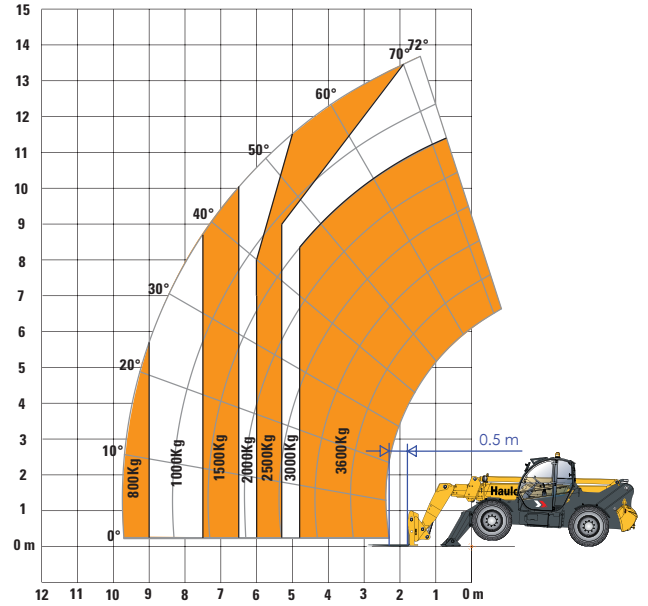

HTL 3614

TELEHANDLER

RENT RISE

KİRALAYIN, YÜKSELİN

Kaldırma yüksekliği: 13,60 m

Maksimum yük kapasitesi: 3600 kg

Performans

Maksimum yük kapasitesi	3600 kg
Tam yükseklikteki yük kapasitesi	3000 kg
Tam yatay erişimdeki yük kapasitesi	800 kg
Maksimum kaldırma yüksekliği	13.6 m
Maksimum yükseklikteki yatay erişim	1.5 m
Maksimum yatay erişim	9.8 m

Boyutlar

A Uzunluk	6.43 m
B Genişlik	2.43 m
C Yükseklik	2.6 m
D Aks merkezleri aralığı	2.89 m
E Yerden yükseklik	50 cm
F Hat genişliği	2 m
G Kabin genişliği	0.96 m
H Tüm genişlik - denge ayakları indirilmiş	3.34 m
I Bom bağlantı eksen yüksekliği	1.76 m
J Yaklaşma açısı	29 °
K Çatal kaldırma açısı	18 °
L Çatal indirme açısı	104 °
Dönme yarıçapı - dış	4.5 m
Ağırlık (çatallar dahil)	10340 kg
Lastikler	405/70 - 24

Motor

Motor modeli	PERKINS
Motor kapasitesi	4400 cm3
Motor gücü	70 kW
Motor torku	392 Nm
Şanzıman tipi	Hydrostatic
Yakıt tankı	130 l
Motor yoğu	110 l

Standart özellikler

- Elektronik gösterge paneli
- Hidrostatik şanzıman
- 4 teker yürüyüş ve direksiyon
- Su ayırıcılı yakıt filtresi
- Dişli pompa
- Bom/teleskopik bom/kazıma ve ataşmanların hareketleri için oransal kumandalar
- Hidrolik denge ayaklarında emniyet valfleri
- Yedek hidrolik sistemi
- Aşırı yük hareket durumunda kesme sistemi
- Eğim düzeltici: ±10°
- Isıtma ve havalandırılmalı kabin
- Hidrolik arka aks kilidi

Opsiyonlar ve aksesuarlar

- Kova
- Jib bom
- Vinç opsiyonu
- Çatal
- Soğuk hava paketi
- Soğuk ortam yağı
- Sıcak ortam yağı
- Klima
- Çalışma ışığı
- Metal ön cam koruyucu
- Kancalı alet taşıma tablası