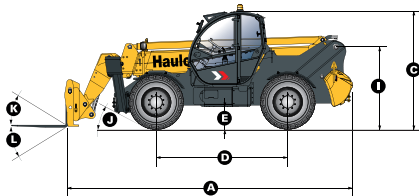

HTL 3614

TELEHANDLER

RENT RISE

KİRALAYIN, YÜKSELİN

Kaldırma yüksekliği: 13,60 m

Maksimum yük kapasitesi: 3600 kg

Performans

Maksimum yük kapasitesi	3600 kg
Tam yükseklikteki yük kapasitesi	3000 kg
Tam yatay erişimdeki yük kapasitesi	800 kg
Maksimum kaldırma yüksekliği	13.6 m
Maksimum yükseklikteki yatay erişim	1.5 m
Maksimum yatay erişim	9.8 m

Boyutlar

A Uzunluk	6.43 m
B Genişlik	2.43 m
C Yükseklik	2.6 m
D Aks merkezleri aralığı	2.89 m
E Yerden yükseklik	50 cm
F Hat genişliği	2 m
G Kabin genişliği	0.96 m
H Tüm genişlik - denge ayakları indirilmiş	3.34 m
I Bom bağlantı eksen yüksekliği	1.76 m
J Yaklaşma açısı	29 °
K Çatal kaldırma açısı	18 °
L Çatal indirme açısı	104 °
Dönme yarıçapı - dış	4.5 m
Ağırlık (çatallar dahil)	10340 kg
Lastikler	405/70 - 24

Motor

Motor modeli	PERKINS
Motor kapasitesi	4400 cm3
Motor gücü	70 kW
Motor torku	392 Nm
Şanzıman tipi	Hydrostatic
Yakıt tankı	130 l
Motor yoğu	110 l

Standart özellikler

- Elektronik gösterge paneli
- Hidrostatik şanzıman
- 4 teker yürüyüş ve direksiyon
- Su ayırıcılı yakıt filtresi
- Dişli pompa
- Bom/teleskopik bom/kazıma ve ataşmanların hareketleri için oransal kumandalar
- Hidrolik denge ayaklarında emniyet valfleri
- Yedek hidrolik sistemi
- Aşırı yük hareket durumunda kesme sistemi
- Eğim düzeltici: ±10°
- Isıtma ve havalandırılmalı kabin
- Hidrolik arka aks kilidi

Opsiyonlar ve aksesuarlar

- Kova
- Jib bom
- Vinç opsiyonu
- Çatal
- Soğuk hava paketi
- Soğuk ortam yağı
- Sıcak ortam yağı
- Klima
- Çalışma ışığı
- Metal ön cam koruyucu
- Kancalı alet taşıma tablası