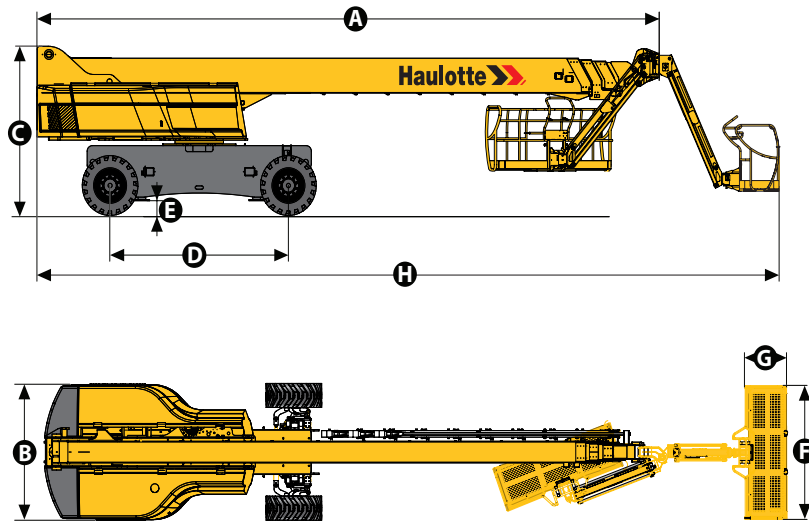

## Performans ve kullanım kolaylığı

- 4 teker sürüş, 4 teker direksiyon ve salınımlı aks özellikleri sayesinde arazi koşullarında olağanüstü performans
- 4 adede kadar eşzamanlı, oransal hareketler
- Çift yük kapasitesi 230 kg - 450 kg
- 2 eksenli Jib bom dönüşü

## En iyi güvenlik hissi

- Haulotte Activ'Shield™ Bar
- Oransal ve hassas kumandalar
- Sağlam, hızlı ve manevra kabiliyeti yüksek bom

## ARAZİ TİPİ TELESKOPİK PLATFORM

### Standart özellikler

- 4 teker yürüyüş ve 4 teker direksiyon
- Engebeli zeminlerde stabiliteyi arttıran salınımlı ön aks
- 2 uzatılabilir aks
- Engebeli arazi kapasitesini arttıran diferansiyel tekerlek kilidi
- Konfor ve güvenliği arttıran oransal kumandalar
- 4 eşzamanlı hareketle en yüksek üretkenlik
- Çift yük kapasitesi 230 kg/500 lbs (2 kişi) - 450 kg/990 lbs (3 kişi)
- Askı çubuklu giriş kapısıyla genel modüler geniş platform
- Ultra sağlam plastikten alet tepsi ve üst kumanda kutusu koruma kapağı
- 110 V / 220 V platform gücü
- 60km/sa - 37 mph'ye kadar rüzgarlarda güvenli kullanım
- Eğim ve yük için sesli ve ışıklı alarm
- Elektrikli pompa sistemi ve acil durumda indirme
- 12 V akü / elektrikli kontrol sistemi
- Çekme kancaları
- Saat sayacı
- Düşük yakıt seviyesi göstergesi (üst kumanda kutusunda)
- Işıklı göstergeli motor ön ısıtıcısı
- +/-10° sepet dengeleme
- Sürüş alarmı
- Sürüş uyarı lambası
- Geliştirilmiş dışa döndürülen motor tepsiyle kolay bakım
- Haulotte Activ'Shield™ Bar (Avrupa için)
- 2 eksenli Jib bom dönüşü