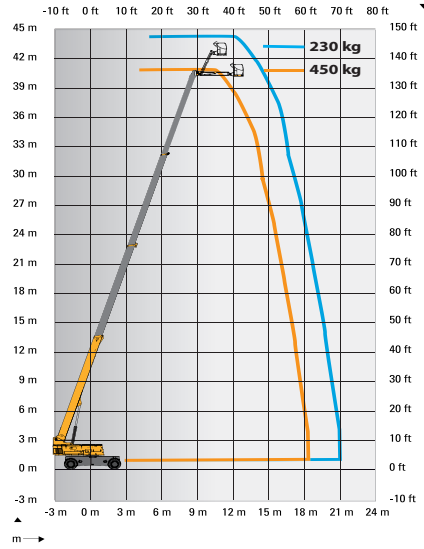

HT43 RTJ PRO

ARAZİ TİPİ TELESKOPİK PLATFORM

Teknik özellikler

HT43 RTJ PRO

Çalışma yüksekliği	42.2 m
Platform yüksekliği	40.2 m
Yatay erişim	20.2 m
Kaldırma kapasitesi	230-450 kg
F x G Platform ölçüleri	2.44 x 0.91 m
H Kapalı Uzunluk	14.80 m
A Saklama Uzunluğu	12.30 m
B Genişlik	2.5 m
Akslar uzatılmışken genişlik	3.30 m
C Kapalı yükseklik	3.05 m
Yatay Jib bom dönüşü	150° (+75°/-75°)
Dikey Jib bom dönüşü	140° (+70°/-70°)
Sepet dönüşü	180° (+90°/-90°)
Kule dönüşü	360° kesintisiz
Kuyruk salınımı	2.8 m
D Aks merkezleri aralığı	3.5 m
E Yerden yükseklik	38 cm
Eğim	3°
Sürüş hızı	0,3 - 5 km/h
Tırmanma kabiliyeti	40 %
Dönme yarıçapı - dış	5.74 m
Lastikler - dolgu	445/65-22.5
Motor gücü	DEUTZ Stage IIIB / Tier4, 55 kW - 74 hp (Avrupa) - PERKINS Tier 3, 62,5 kW - 85 hp (Avrupa dışı)
Ağırlık	21 400 kg

Standart özellikler

- 4 teker yürüyüş ve 4 teker direksiyon
- Engebeli zeminlerde stabiliteyi arttıran salınımlı ön aks
- 2 uzatılabilir aks
- Engebeli arazi kapasitesini arttıran diferansiyel tekerlek kilidi
- Konfor ve güvenliği arttıran oransal kumandalar
- 4 eşzamanlı hareketle en yüksek üretkenlik
- Çift yük kapasitesi 230 kg/500 lbs (2 kişi) - 450 kg/990 lbs (3 kişi)
- Askı çubuklu giriş kapısıyla genel modüler geniş platform
- Ultra sağlam plastikten alet tepsi ve üst kumanda kutusu koruma kapağı
- 110 V / 220 V platform gücü
- 60km/sa - 37 mph'ye kadar rüzgarlarda güvenli kullanım
- Eğim ve yük için sesli ve ışıklı alarm
- Elektrikli pompa sistemi ve acil durumda indirme
- 12 V akü / elektrikli kontrol sistemi
- Çekme kancaları
- Saat sayacı
- Düşük yakıt seviyesi göstergesi (üst kumanda kutusunda)
- Işıklı göstergeli motor ön ısıtıcısı
- +/-10° sepet dengeleme
- Sürüş alarmı
- Sürüş uyarı lambası
- Geliştirilmiş dışa döndürülen motor tepsiyle kolay bakım
- Haulotte Activ'Shield™ Bar (Avrupa için)
- 2 eksenli Jib bom dönüşü

Opsiyonlar ve aksesuarlar

- Entegre 3,5 kW hidrolik jeneratör
- Hidrolik yağ soğutucusu
- Sıcak iklimler için depoda ve devre hidrolik yağ
- Biyobozunur hidrolik yağ
- Otomatik Aşırı Devir Hava Kesme Valfi (Elektrikli tek yönlü, alev tutucu, kıvılcım önleyici)
- Soğuk iklim kiti
- Platforma giden hava hattı
- Dizel deposu için anahtarlı kapak
- 55 W Platform çalışma ışığı
- Cam işleri paketi
- Boru beşiği paketi
- Yana döndürülen kapı
- Haulotte Activ'Shield™ Bar (Avrupa dışında)
- Kaynak makinesi ve Kaynak makinesi desteği

Istanbul Merkez :

Anadolu Mah. Kanuni Cad.
No: 30 Orhanlı 34956
Tuzla - İstanbul
Tel : 0216 970 50 70
Fax : 0216 970 50 80

Istanbul Avrupa :

İkitelli OSB Sefaköy San. Sit.
16. Blok No: 25-28 34500
Başakşehir - İstanbul
Tel : 0212 970 50 70
Fax : 0212 970 50 80

Ankara :

OSTİM Mahallesi 100. Yıl Bv.
1229. Cad. No:1-3 06370
Yenimahalle - Ankara
Tel : 0312 970 50 70
Fax : 0312 970 50 80

İzmir :

Ankara Cad. Ulucak Beldesi
No: 17 35735
Kemalpaşa - İzmir
Tel : 0232 970 50 70
Fax : 0232 970 50 80

Bursa :

Demirci Mah. Ahıska Cad.
No: 191 16159
Nilüfer - Bursa
Tel : 0224 970 50 70
Fax : 0224 970 50 80