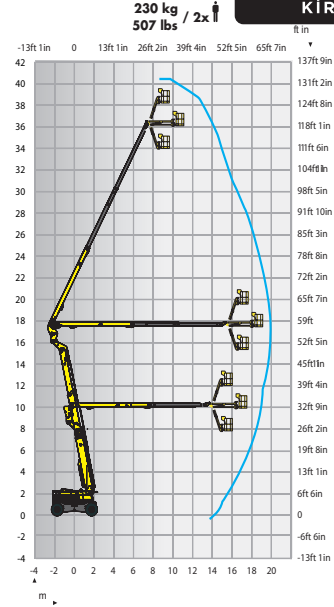

## Teknik özellikler

## HA41 PX-NT

Çalışma yüksekliği	41.5 m
Platform yüksekliği	39.5 m
Yatay erişim	19.8 m
Maksimum yatay erişimdeki yükseklik	17.34 m
Kaldırma kapasitesi	230 kg
<b>F x G</b> Platform ölçüleri	2.44 x 0.8
<b>H</b> Uzunluk	12.6 m
<b>A</b> Nakliye uzunluğu	11 m
<b>B</b> Genişlik	2.5 m
Genişlik - akslar uzatılmış	3.3 m
<b>C</b> Kapalı yükseklik	2.99 m
<b>J</b> Nakliye yüksekliği	3.7 m
Dikey jib bom hareketi	140° (+70°/-70°)
Sepet dönüş (sağ/sol)	174° (+87°/-87°)
Kule dönüş	360° - Sürekli
Kuyruk salınımı	3.88 m
<b>D</b> Aks merkezleri aralığı	3.5 m
<b>E</b> Yerden yükseklik	38 cm
Eğim	5°
Sürüş hızı	0.5 - 5 km/h
Tırmanma kabiliyeti	40 %
Dönme yarıçapı - dış	5.1 m
Lastikler - dolgulu	445/65-22.5
Motor gücü	55.5 kW - 75.4 hp (Europe) / 62.4 kW - 84.9 hp (outside Europe)
Ağırlık	23100 kg