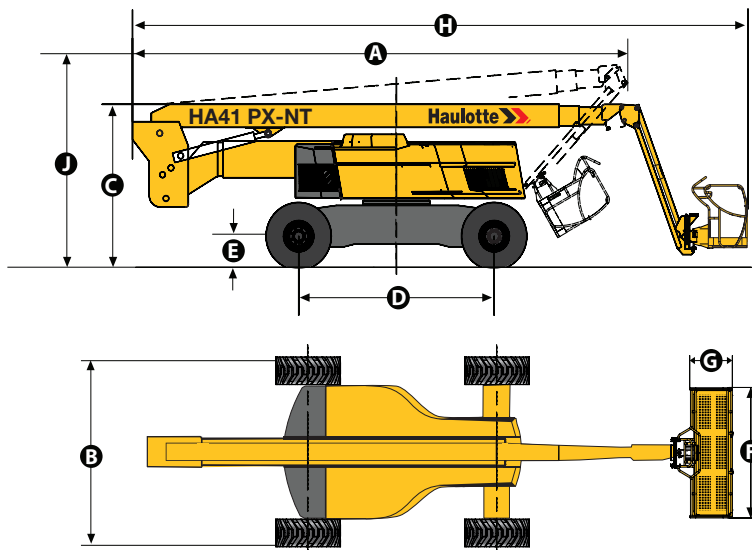

Opsiyonlar ve aksesuarlar

- Sürüş alarmı
- Döner lamba
- Çalışma ışığı
- Dahili jeneratör

İstanbul Merkez :
Anadolu Mah. Kanuni Cad.
No: 30 Orhanlı 34956
Tuzla - İstanbul
Tel : 0216 970 50 70
Fax : 0216 970 50 80

İstanbul Avrupa :
İkitelli OSB Sefaköy San. Sit.
13. Blok No: 13-17 34500
Başakşehir - İstanbul
Tel : 0212 970 50 70
Fax : 0212 970 50 80

Ankara
OSTİM Mahallesi 100. Yıl Blv.
1229. Cad. No:1-3 06370
Yenimahalle - Ankara
Tel : 0312 970 50 70
Fax : 0312 970 50 80

İzmir :
Ankara Cad. Ulucak Beldesi
No: 17 35735
Kemalpaşa - İzmir
Tel : 0232 970 50 70
Fax : 0232 970 50 80

Bursa :
Demirci Mah. Ahıska Cad.
No: 191 16159
Nilüfer - Bursa
Tel : 0224 970 50 70
Fax : 0224 970 50 80