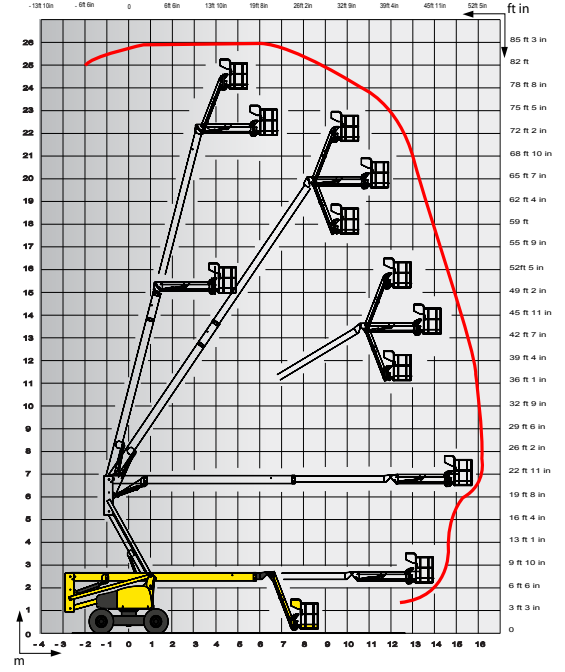

Optimum verimlilik

Eş zamanlı (4) ve oransal hareketler

1.8 m sepet genişliği

En dar alanlarda bile mükemmel manevra kabiliyeti

Dar dönme yarıçapı

Sıfır kuyruk salınımı

Arazide olağanüstü çalışma kabiliyeti

4 teker yürüyüş ve 4 teker direksiyon

Diferansiyel kilit sistemi

Yerden 42 cm'lik yükseklik

rentrise.com.tr
0850 460 5 460

HA260 PX

DİZEL EKLEMLİ PLATFORM

RENT RISE

KİRALAYIN, YÜKSELİN

Teknik özellikler

HA260 PX

Çalışma yüksekliği	25.6 m
Platform yüksekliği	23.6 m
Yatay erişim	16.2 m
Maksimum yatay erişimdeki yükseklik	6.76 m
Kaldırma kapasitesi	230 kg
F x G Platform ölçüleri	1.8 x 0.8 m
A Uzunluk	12 m
H Nakliye uzunluğu	9.5 m
B Genişlik	2.38 m
C Kapalı yükseklik	2.71 m
Dikey jib bom hareketi	140° (+70/-70)
Sepet dönüş (sağ/sol)	180° (+90/-90)
Kule dönüş	360° - Sürekli
Kuyruk salınımı	0 m
D Aks merkezleri aralığı	2.8 m
E Yerden yükseklik	42 cm
Eğim	5°
Sürüş hızı	0.5 - 4.5 km/h
Tırmanma kabiliyeti	40 %
Dönme yarıçapı - dış	3.9 m
Lastikler - dolgulu	385/65-22.5
Motor gücü	33.2 kW - 45.1 hp
Ağırlık	15890 kg