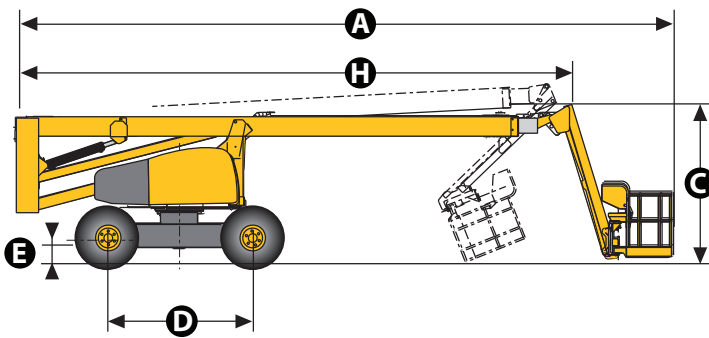

İstanbul Merkez :

Anadolu Mah. Kanuni Cad.
No: 30 Orhanlı 34956
Tuzla - İstanbul
Tel : 0216 970 50 70
Fax : 0216 970 50 80

İstanbul Avrupa :

İkitelli OSB Sefaköy San. Sit.
13. Blok No: 13-17 34500
Başakşehir - İstanbul
Tel : 0212 970 50 70
Fax : 0212 970 50 80

Ankara

OSTİM Mahallesi 100. Yıl Blv.
1229. Cad. No:1-3 06370
Yenimahalle - Ankara
Tel : 0312 970 50 70
Fax : 0312 970 50 80

İzmir :

Ankara Cad. Ulucak Beldesi
No: 17 35735
Kemalpaşa - İzmir
Tel : 0232 970 50 70
Fax : 0232 970 50 80

Bursa :

Demirci Mah. Ahıska Cad.
No: 191 16159
Nilüfer - Bursa
Tel : 0224 970 50 70
Fax : 0224 970 50 80