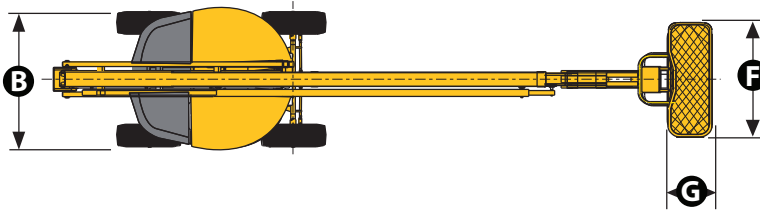

İstanbul Merkez :

Anadolu Mah. Kanuni Cad.
No: 30 Orhanlı 34956
Tuzla - İstanbul
Tel : 0216 970 50 70
Fax : 0216 970 50 80

İstanbul Avrupa :

İkitelli OSB Sefaköy San. Sit.
13. Blok No: 13-17 34500
Başakşehir - İstanbul
Tel : 0212 970 50 70
Fax : 0212 970 50 80

Ankara

OSTİM Mahallesi 100. Yıl Blv.
1229. Cad. No:1-3 06370
Yenimahalle - Ankara
Tel : 0312 970 50 70
Fax : 0312 970 50 80

İzmir :

Ankara Cad. Ulucak Beldesi
No: 17 35735
Kemalpaşa - İzmir
Tel : 0232 970 50 70
Fax : 0232 970 50 80

Bursa :

Demirci Mah. Ahıska Cad.
No: 191 16159
Nilüfer - Bursa
Tel : 0224 970 50 70
Fax : 0224 970 50 80