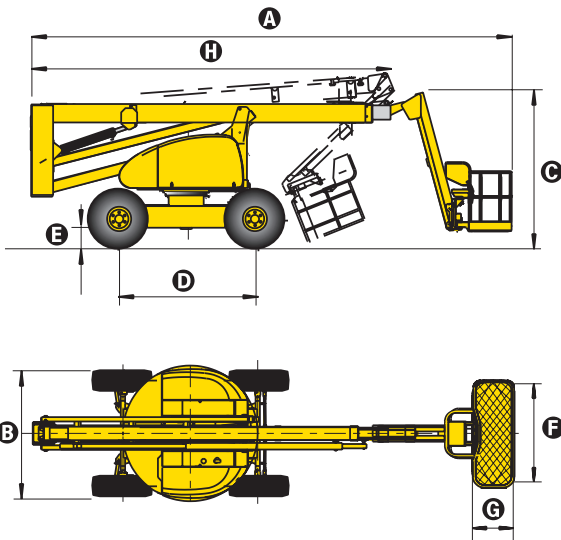

İstanbul Merkez :
Anadolu Mah. Kanuni Cad.
No: 30 Orhanlı 34956
Tuzla - İstanbul
Tel : 0216 970 50 70
Fax : 0216 970 50 80

İstanbul Avrupa :
İkitelli OSB Sefaköy San. Sit.
13. Blok No: 13-17 34500
Başakşehir - İstanbul
Tel : 0212 970 50 70
Fax : 0212 970 50 80

Ankara :
OSTİM Mahallesi 100. Yıl Blv.
1229. Cad. No: 1-3 06370
Yenimahalle - Ankara
Tel : 0312 970 50 70
Fax : 0312 970 50 80

İzmir :
Ankara Cad. Ulucak Beldesi
No: 17 35735
Kemalpaşa - İzmir
Tel : 0232 970 50 70
Fax : 0232 970 50 80

Bursa :
Demirci Mah. Ahıska Cad.
No: 191 16159
Nilüfer - Bursa
Tel : 0224 970 50 70
Fax : 0224 970 50 80