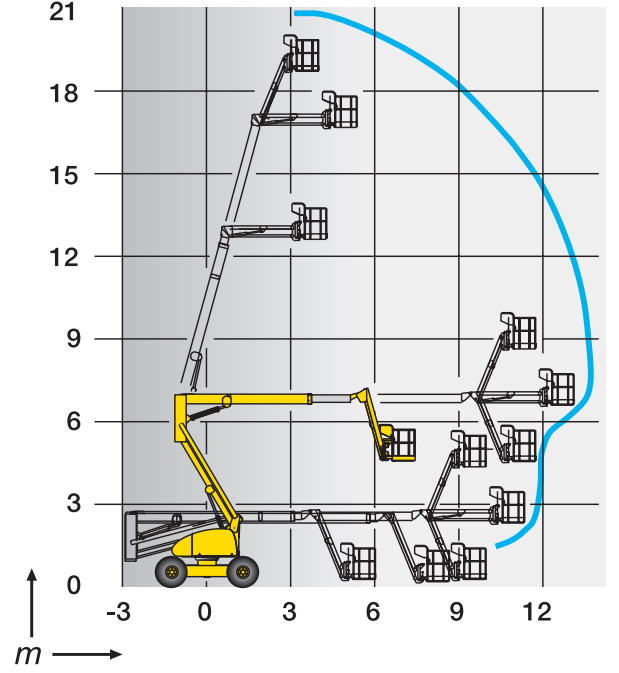

## Optimum verimlilik

- Kesintisiz 360° kule dönüş
- Tam oransal kumandalar ve eş zamanlı bom fonksiyonları
- Dar dönme yarıçapı (3.9m)
- Sıfır kuyruk salınımı

## HA20 PX

Çalışma yüksekliği	20.65 m
Platform yüksekliği	18.65 m
Yatay erişim	13.5 m
Maksimum yatay erişimdeki yükseklik	6.8 m
Kaldırma kapasitesi	230 kg
<b>F x G</b> Platform ölçüleri	1.8 x 0.8 m
<b>A</b> Uzunluk	8.93 m
<b>B</b> Genişlik	2.38 m
<b>C</b> Kapalı yükseklik	2.67 m
<b>H</b> Nakliye uzunluğu	6.8 m
Nakliye yüksekliği	3.1 m
Dikey jib bom hareketi	140° (+70/-70)
Sepet dönüş (sağ/sol)	180° (+90/-90)
Kule dönüş	360° - Sınırsız
Kuyruk salınımı	0 m
<b>D</b> Aks merkezleri aralığı	2.8 m
<b>E</b> Yerden yükseklik	42 cm
Eğim	5°
Sürüş hızı	0.5 - 4.5 km/h
Tırmanma kabiliyeti	40 %
Dönme yarıçapı - dış	3.9 m
Lastikler - dolgulu	385/65-22.5
Motor gücü	33.2 kW - 45.1 hp
Ağırlık	11 710 kg