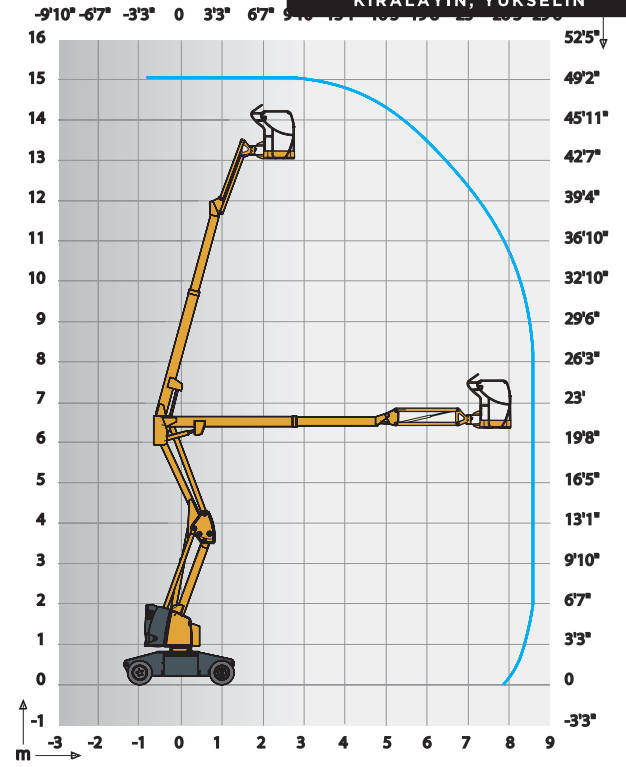

En dar alanlarda bile mükemmel manevra kabiliyeti

- 1.5 m genişliği ile kompakt boyutlar
- 2 m kapalı yüksekliği ile standart kapı geçişlerinden geçer
- 140° (+70°/-70°)'lik dikey jib bom hareketi
- Dar dönme yarıçapı (3,7m)

Optimum verimlilik ve konfor

- 8.45 m yatay erişim
- Uzun çalışma döngüsü
- Tam oransal kumandalar

Sağlam, dayanıklı ve kolay bakım imkanı

rentrise.com.tr
0850 460 5 460

HA15 IP

AKÜLÜ EKLEMLİ PLATFORM

RENT RISE

KİRALAYIN, YÜKSELİN

Teknik Özellikler

HA15 IP

Çalışma yüksekliği	15 m
Platform yüksekliği	13 m
Yatay erişim	8.45 m
Maksimum yatay erişimdeki yükseklik	6.6 m
Kaldırma kapasitesi	230 kg
Dikey jib bom hareketi	140° (+70/-70)
A Uzunluk	6.6 m
B Genişlik	1.5 m
C Kapalı yükseklik	2.1 m
Nakliye yüksekliği	2.8 m
D Aks merkezleri aralığı	2 m
E Yerden yükseklik	15 cm
F x G Platform ölçüleri	1.2 x 0.8 m
Kuyruk salınımı	0 cm
Oransal sürüş hızı	0.7 - 5 km/h
Dönme yarıçapı - dış	3.7 m
Kule dönüş	350 °
Sepet dönüş (sağ/sol)	180° (+90/-90)
Aküler	48 V - 345 Amph (C5)
Tırmanma kabiliyeti	25 %
Lastikler - iz yapmayan	23x10-12
Hidrolik sistem kapasitesi	30 l
Ağırlık	7300 kg