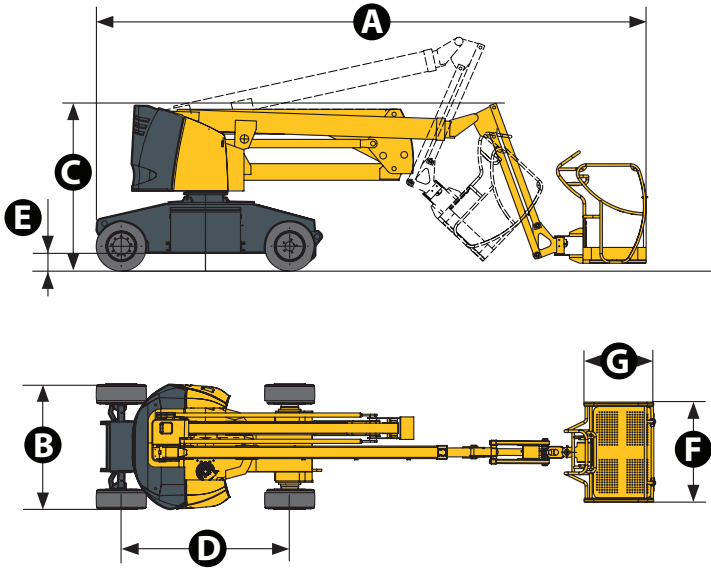

İstanbul Merkez :

Anadolu Mah. Kanuni Cad.
No: 30 Orhanlı 34956
Tuzla - İstanbul
Tel : 0216 970 50 70
Fax : 0216 970 50 80

İstanbul Avrupa :

İkitelli OSB Sefaköy San. Sit.
13. Blok No: 13-17 34500
Başakşehir - İstanbul
Tel : 0212 970 50 70
Fax : 0212 970 50 80

Ankara

OSTİM Mahallesi 100. Yıl Blv.
1229. Cad. No:1-3 06370
Yenimahalle - Ankara
Tel : 0312 970 50 70
Fax : 0312 970 50 80

İzmir :

Ankara Cad. Ulucak Beldesi
No: 17 35735
Kemalpaşa - İzmir
Tel : 0232 970 50 70
Fax : 0232 970 50 80

Bursa :

Demirci Mah. Ahıska Cad.
No: 191 16159
Nilüfer - Bursa
Tel : 0224 970 50 70
Fax : 0224 970 50 80